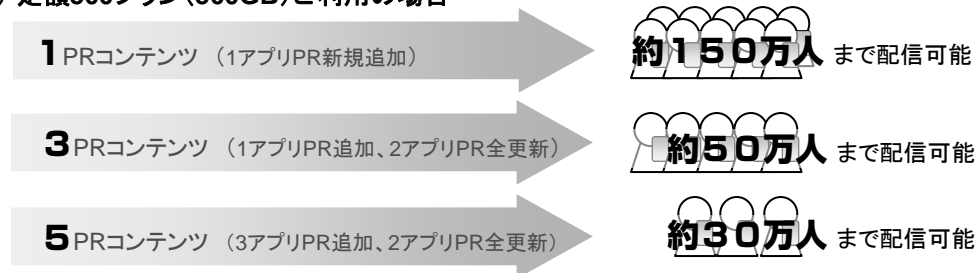

例) 定額500プラン(500GB)ご利用の場合・・・

※CLOUDIAのPRコンテンツは、一度配信されるとアプリ内のローカルコンテンツとして保存されます。ユーザはオフライン環境でもCLOUDIAコンテンツを見ることができます。

※CLOUDIAは、アプリ上のPRコンテンツとCLOUDIAサーバ上の最新コンテンツを比較して、差分データのみをダウンロードします。PRコンテンツの更新が一部分の場合は、配信量も少なくなります。詳細は上記の「パケット量の目安」をご参考ください。

株式会社 CRI・ミドルウェア

〒150-0002

東京都渋谷区渋谷1丁目7番7号 住友不動産青山通ビル9階

URL▶www.cri-mw.co.jp TEL▶03-6418-7081

※営業時間: 10:00～17:00(月曜～金曜 祝日を除く)