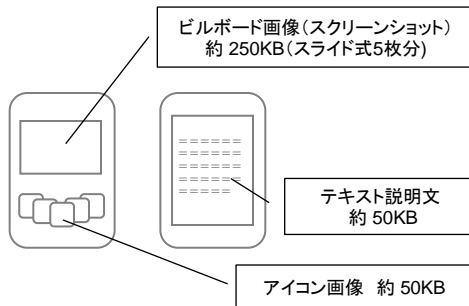

ご参考：クラウドサービスご利用量の目安

(iPhoneでを使用した場合)

● CLOUDIA上で発生する主なパケット量の目安

1PRコンテンツ : 約350KB

アイコン画像	約50KB/1アプリ
ビルボード画像 (1アプリ最大5枚まで)	約50KB/1枚あたり 約250KB/5枚あたり
アプリ詳細画面 (1アプリ1枚まで)	約50KB/1枚あたり

● プラン別の配信可能ユーザ数(概算)

単位: ユーザ

料金プラン	1アプリ分のPRコンテンツ配信	5アプリ分のPRコンテンツ配信	10アプリ分のPRコンテンツ配信
定額 500	～約150万	～約30万	～約15万
定額1000	～約300万	～約60万	～約30万
定額1500	～約450万	～約90万	～約45万
定額2000	～約600万	～約120万	～約60万
定額2500	～約750万	～約150万	～約75万
定額3000	～約900万	～約180万	～約90万
定額3500	～約1,050万	～約210万	～約105万
定額4000	～約1,200万	～約240万	～約120万
定額4500	～約1,350万	～約270万	～約135万
定額5000	～約1,500万	～約300万	～約150万